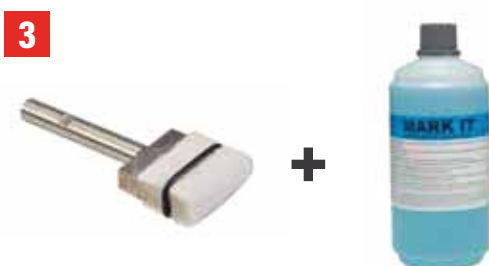

MARKING - MARCATURA

OPTIONAL

3

MARK IT
+ T-MARK TOOL